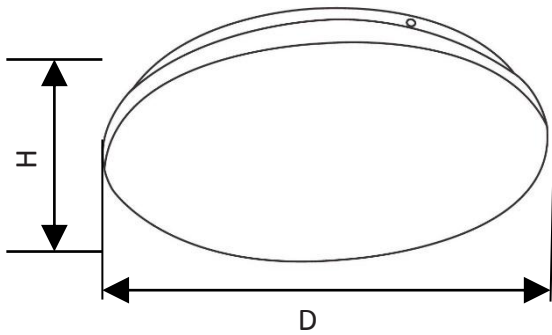

<b>FM77</b> SERIES	<b>13</b> DIAMETER	<b>24</b> WATTAGE	<b>D</b> DIMMING/SMART	<b>830</b> CRI & CCT	<b>WH</b> FINISH
-----------------------	-----------------------	----------------------	---------------------------	-------------------------	---------------------

11 - 11.30" D X 2.60" H    20 - 24W 1400 lumen for CRI80 3000K    D - 120V 60Hz Triac Dimming  
13 - 13.07" D X 2.76" H    24 - 24W 1680 lumen for CRI80 3000K

827 - CRI>80,2700K  
 830 - CRI>80,3000K  
 840 - CRI>80,4000K  
 850 - CRI>80,5000K  
 927 - CRI>90,2700K  
 930 - CRI>90,3000K  
 940 - CRI>90,4000K  
 950 - CRI>90,5000K  
 803 - CRI>80,3CCT changeable  
 805 - CRI>80,5CCT changeable  
 903 - CRI>90,3CCT changeable  
 905 - CRI>90,5CCT changeable